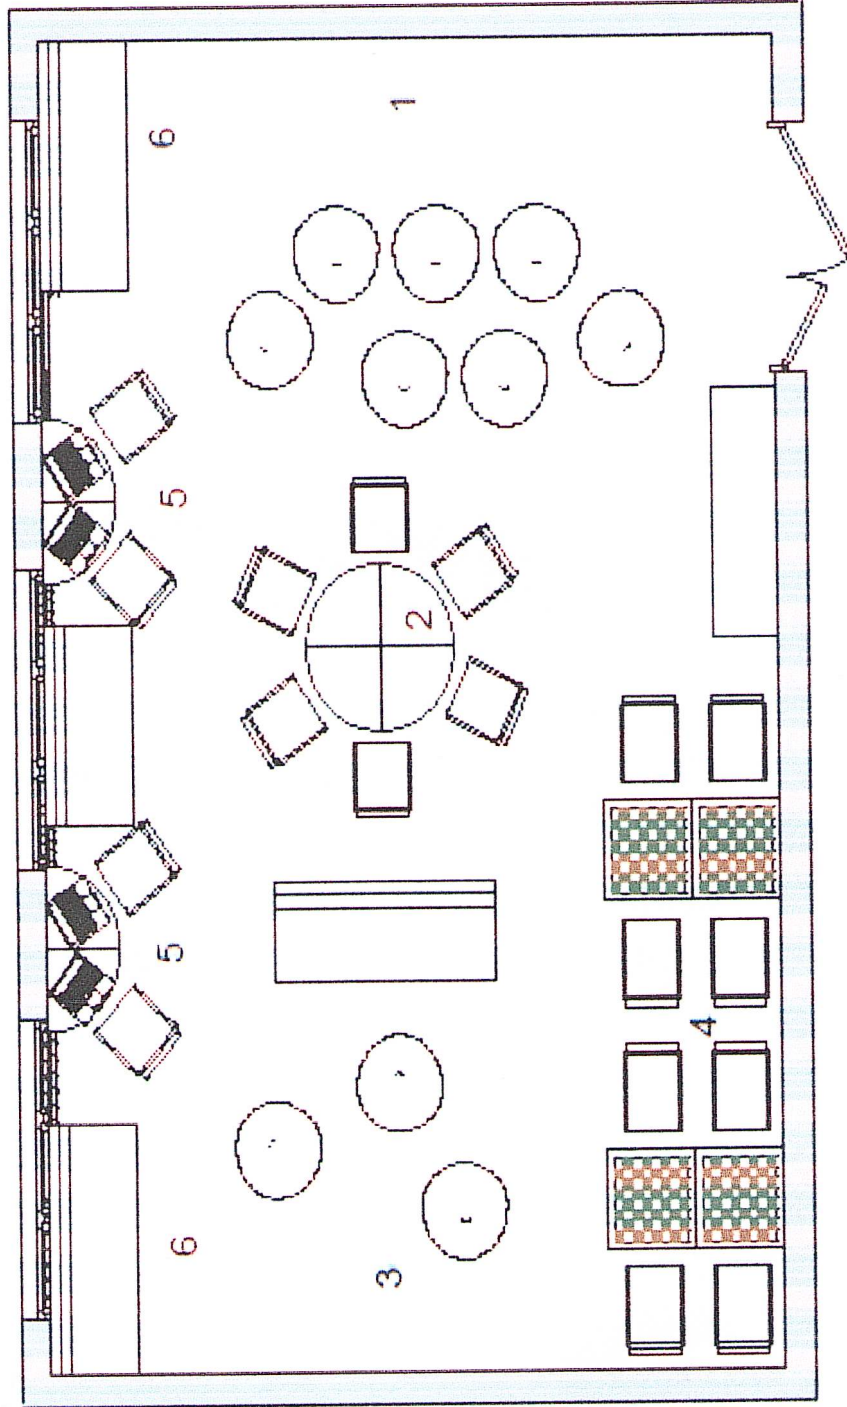

Вывески, входная группа:

Размер: (100*300 мм)

Размер: (200*400 мм)

Размер: (400*500 мм)

ЦЕНТР ОБРАЗОВАНИЯ
ЦИФРОВОГО И ГУМАНИТАРНОГО ПРОФИЛЕЙ

МИНИСТЕРСТВО ОБРАЗОВАНИЯ И НАУКИ
АЛТАЙСКОГО КРАЯ

**Зона формирования цифровых и гуманитарных компетенций,
в том числе в рамках предметных областей «Технология», «Информатика»,
«Основы безопасности жизнедеятельности»:**

1. Стол учителя
2. Столы учеников
3. Зона работы с ручным инструментом
4. Зона работы с 3D оборудованием

Зона проектной деятельности: коворкинг, шахматная гостиная, медиазона

1. Медиа-зона (мини-лекторий)
- 2, 3. Коворкинг
4. Шахматная гостиная
5. Индивидуальные рабочие места учащихся
6. Места для индивидуальной внеурочной деятельности учащихся