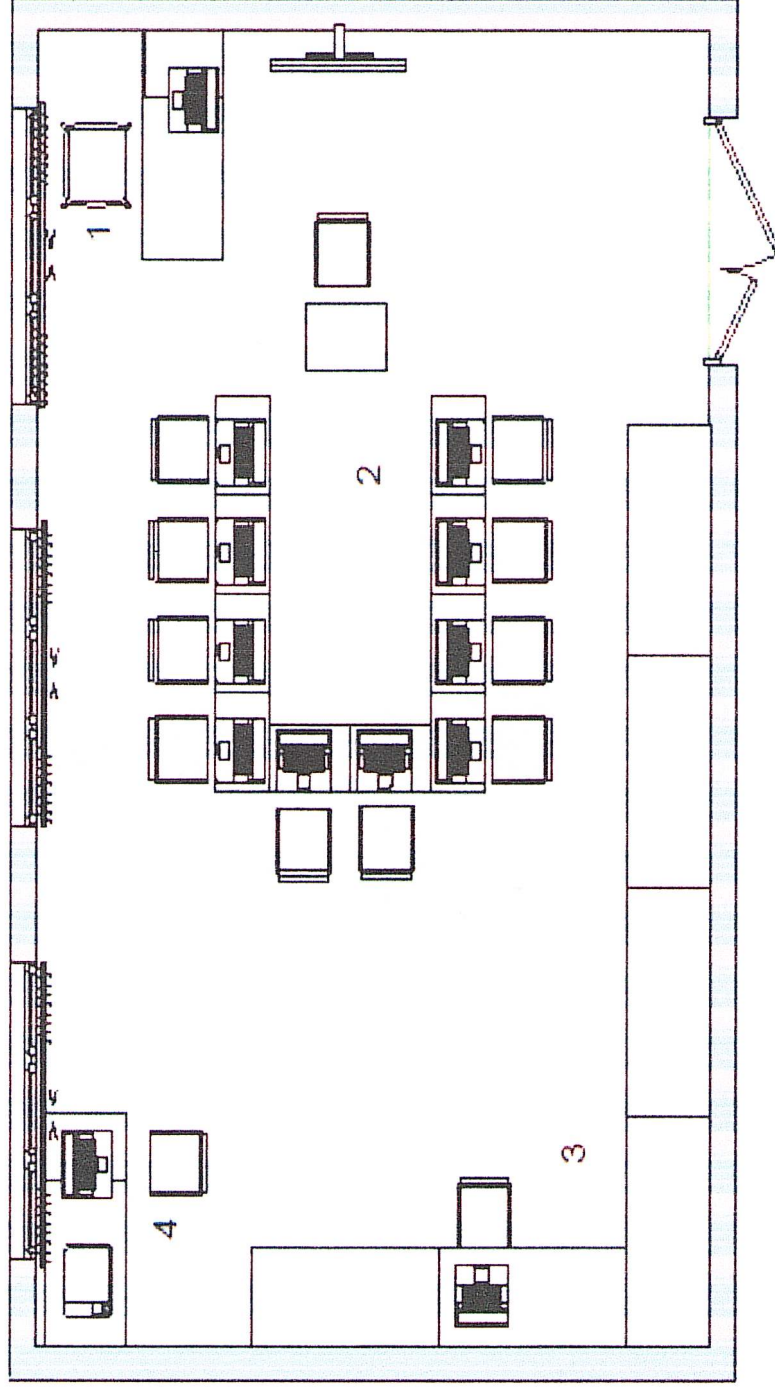

Вывески, входная группа:

Размер: (100*300 мм)

Размер: (200*400 мм)

Размер: (400*500 мм)

ЦЕНТР ОБРАЗОВАНИЯ
ЦИФРОВОГО И ГУМАНИТАРНОГО ПРОФИЛЕЙ

МИНИСТЕРСТВО ОБРАЗОВАНИЯ И НАУКИ
АЛТАЙСКОГО КРАЯ

**Зона формирования цифровых и гуманитарных компетенций,
в том числе в рамках предметных областей «Технология», «Информатика»,
«Основы безопасности жизнедеятельности»:**

1. Стол учителя
2. Столы учеников
3. Зона работы с ручным инструментом
4. Зона работы с 3D оборудованием

Зона проектной деятельности: коворкинг, шахматная гостиная, медиазона

1. Медиа-зона (мини-лекторий)
- 2, 3. Коворкинг
4. Шахматная гостиная
5. Индивидуальные рабочие места учащихся
6. Места для индивидуальной внеурочной деятельности учащихся